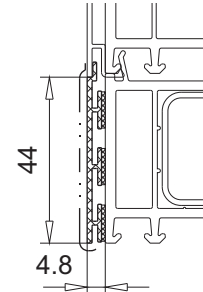

**Vorsatzblende
21,1 x 76 mm**

- für Blendrahmen 101.290/101.293
- Ausführung Aluminium roh
- Abwicklung/Umfang 228 mm

Artikel-Nr.	Zubehör	
104.350	112.022	Faltdichtung
	112.377	Verglasungsdichtung (Festverglasung)

**Vorsatzblende
21,1 x 86 mm**

- für Blendrahmen 101.291/101.294
- Ausführung Aluminium roh
- Abwicklung/Umfang 248 mm

Artikel-Nr.	Zubehör	
104.351	112.022	Faltdichtung
	112.377	Verglasungsdichtung (Festverglasung)

**Vorsatzblende
3,8 x 48 mm**

- für alle Verbreiterungen z.B. 114.042
- Alu-Vorsatzblende kürzen/zusammenstecken
- Ausführung Aluminium roh
- Abwicklung/Umfang 167 mm

Artikel-Nr.	Zubehör	
104.266	146.100.001.000	Klebeband 10 x 1 mm