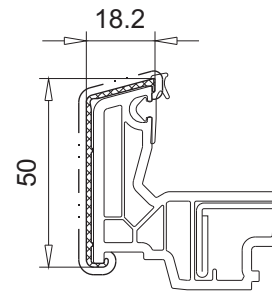

**Vorsatzblende
18,2 x 50 mm**

- für Flügel 103.340
- für Stulpflügel 103.343
- Ausführung Aluminium roh
- Abwicklung/Umfang 142 mm

Artikel-Nr.

104.358

Zubehör

112.377

Verglasungsdichtung