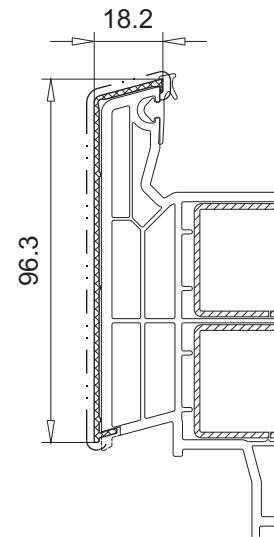

- für Haustürflügel 105.383
flügelüberdeckende Füllungen
- Ausführung Aluminium roh
- Abwicklung/Umfang 287 mm

Artikel-Nr.	Zubehör	
104.364	112.253	Verglasungsdichtung

**Vorsatzblende
18,2 x 55,3 mm**

- für Aufbauprofil 103.344
- Ausführung Aluminium roh
- Abwicklung/Umfang 153 mm

Artikel-Nr.	Zubehör	
104.360		

**Vorsatzblende
18,2 x 96,3 mm**

- für Aufbauprofil 105.382
- Ausführung Aluminium roh
- Abwicklung/Umfang 235 mm

Artikel-Nr.	Zubehör	
104.363		

M.1:2 / Ausführung ▪ roh/Sichtfläche - - - - -