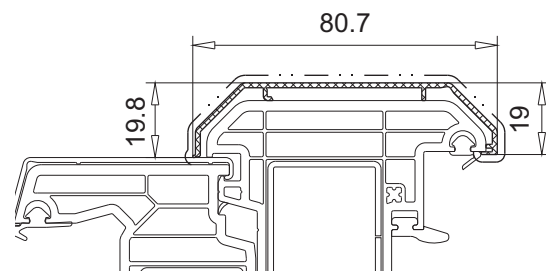

**Vorsatzblende
80,7 x 19,8 mm**

- für Stulpprofil 102.316
- Ausführung Aluminium roh
- Abwicklung/Umfang 231 mm

Artikel-Nr.	Zubehör	
104.357	112.022	Faltdichtung