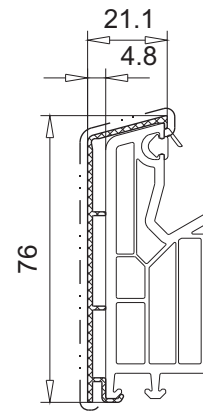

**Vorsatzblende
21,1 x 76 mm**

- für Blendrahmen 101.290/101.293
- Ausführung Aluminium roh
- Abwicklung/Umfang 228 mm

Artikel-Nr.	Zubehör	
104.350	112.022	Faltdichtung
	112.377	Verglasungsdichtung (Festverglasung)

**Vorsatzblende
21,1 x 86 mm**

- für Blendrahmen 101.291/101.294
- Ausführung Aluminium roh
- Abwicklung/Umfang 248 mm

Artikel-Nr.	Zubehör	
104.351	112.022	Faltdichtung
	112.377	Verglasungsdichtung (Festverglasung)

**Vorsatzblende
3,8 x 48 mm**

- für alle Verbreiterungen z.B. 114.042
- Alu-Vorsatzblende kürzen/zusammenstecken
- Ausführung Aluminium roh
- Abwicklung/Umfang 167 mm

Artikel-Nr.	Zubehör	
104.266	146.100.001.000	Klebeband 10 x 1 mm