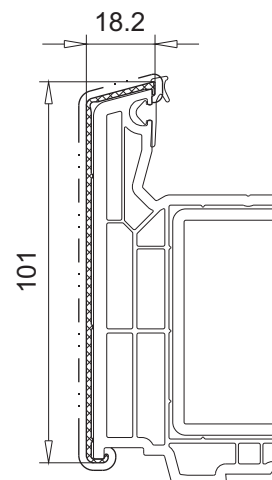

**Vorsatzblende
18,2 x 101 mm**

- für Haustürflügel 105.380
- Ausführung Aluminium roh
- Abwicklung/Umfang 244 mm

Artikel-Nr.

104.362

Zubehör

112.377

Verglasungsdichtung

**Vorsatzblende
7,5 x 101 mm**

Artikel-Nr.	Zubehör	
104.360		

**Vorsatzblende
18,2 x 96,3 mm**

- für Aufbauprofil 105.382
- Ausführung Aluminium roh
- Abwicklung/Umfang 235 mm

Artikel-Nr.	Zubehör	
104.363		

M.1:2 / Ausführung ▪ roh/Sichtfläche - - - - -