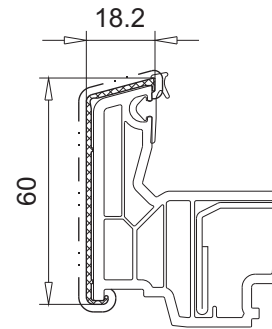

**Vorsatzblende
18,2 x 60 mm**

- für Flügel 103.341
- für Klebeflügel 103.342
- Ausführung Aluminium roh
- Abwicklung/Umfang 162 mm

Artikel-Nr.

104.359

Zubehör

112.377

Verglasungsdichtung