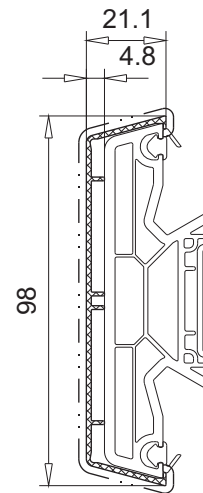

**Vorsatzblende
21,1 x 76 mm**

- für Blendrahmen 101.290/101.293
- Ausführung Aluminium roh
- Abwicklung/Umfang 228 mm

Artikel-Nr.	Zubehör	
104.350	112.022	Faltdichtung
	112.377	Verglasungsdichtung (Festverglasung)

**Vorsatzblende
21,1 x 86 mm**

- für Blendrahmen 101.291/101.294
- Ausführung Aluminium roh
- Abwicklung/Umfang 248 mm

Artikel-Nr.	Zubehör	
104.351	112.022	Faltdichtung
	112.377	Verglasungsdichtung (Festverglasung)

**Vorsatzblende
3,8 x 48 mm**

- für alle Verbreiterungen z.B. 114.042
- Alu-Vorsatzblende kürzen/zusammenstecken
- Ausführung Aluminium roh
- Abwicklung/Umfang 167 mm

Artikel-Nr.	Zubehör	
104.266	146.100.001.000	Klebeband 10 x 1 mm

M.1:2 / Ausführung ▪ roh/Sichtfläche - - - - -

**Vorsatzblende
21,1 x 98 mm**

- für T-Profil/Setzpfosten 102.310/102.312
- Ausführung Aluminium roh
- Abwicklung/Umfang 291 mm

Artikel-Nr.	Zubehör	
104.352	112.022	Faltdichtung
	112.377	Verglasungsdichtung (Festverglasung)