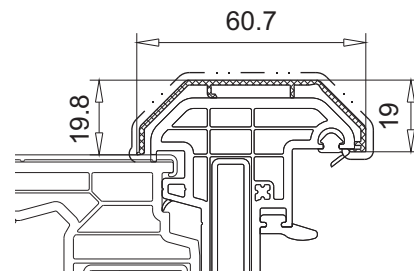

**Vorsatzblende
60,7 x 19,8 mm**

- für Stulpprofil 102.314
- Ausführung Aluminium roh
- Abwicklung/Umfang 191 mm

Artikel-Nr.	Zubehör	
104.355	112.022	Faltdichtung