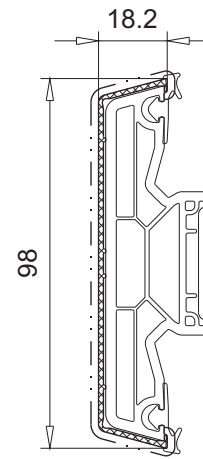

**Vorsatzblende
3,8 x 48 mm**

- für alle Verbreiterungen z.B. 114.042
- Alu-Vorsatzblende kürzen/zusammenstecken
- Ausführung Aluminium roh
- Abwicklung/Umfang 167 mm

Artikel-Nr.	Zubehör	
104.266	146.100.001.000	Klebeband 10 x 1 mm

**Vorsatzblende
21,1 x 128 mm**

- für T-Profil/Setzpfosten 102.311
- Ausführung Aluminium roh
- Abwicklung/Umfang 351 mm

Artikel-Nr.	Zubehör	
104.353	112.022	Faltdichtung
	112.377	Verglasungsdichtung (Festverglasung)

**Vorsatzblende
18,2 x 76 mm**

- für T-Profil/Flügelsprosse 102.315
- Ausführung Aluminium roh
- Abwicklung/Umfang 215 mm

Artikel-Nr.	Zubehör	
104.356	112.377	Verglasungsdichtung

**Vorsatzblende
18,2 x 98 mm**

- für T-Profil/Flügelsprosse 102.312
- für T-Profil/Setzpfosten (AD) 102.312
- Ausführung Aluminium roh
- Abwicklung/Umfang 258 mm

Artikel-Nr.	Zubehör	
104.365	112.377	Verglasungsdichtung
	112.022	Faltdichtung