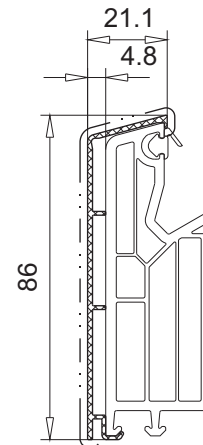

**Vorsatzblende
21,1 x 76 mm**

- für Blendrahmen 101.290/101.293
- Ausführung Aluminium roh
- Abwicklung/Umfang 228 mm

Artikel-Nr.	Zubehör	
104.350	112.022	Faltdichtung
	112.377	Verglasungsdichtung (Festverglasung)

**Vorsatzblende
21,1 x 86 mm**

- für Blendrahmen 101.291/101.294
- Ausführung Aluminium roh
- Abwicklung/Umfang 248 mm

Artikel-Nr.	Zubehör	
104.351	112.022	Faltdichtung
	112.377	Verglasungsdichtung (Festverglasung)

**Vorsatzblende
3,8 x 48 mm**

- für alle Verbreiterungen z.B. 114.042
- Alu-Vorsatzblende kürzen/zusammenstecken
- Ausführung Aluminium roh
- Abwicklung/Umfang 167 mm

Artikel-Nr.	Zubehör	
104.266	146.100.001.000	Klebeband 10 x 1 mm