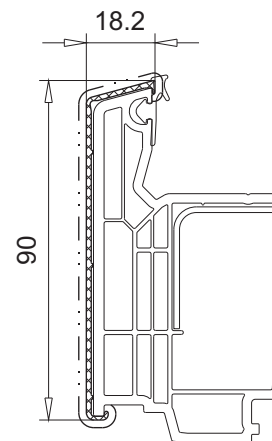

Verglasungsdichtung

**Vorsatzblende
18,2 x 90 mm**

- für Flügel 103.345
- Ausführung Aluminium roh
- Abwicklung/Umfang 222 mm

Artikel-Nr.

104.361

Zubehör

112.377

Verglasungsdichtung