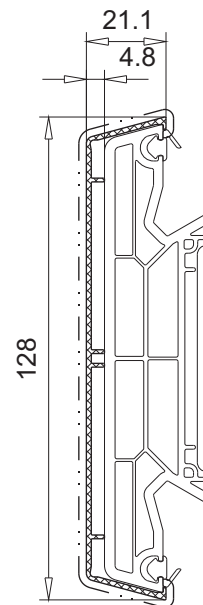

**Vorsatzblende
3,8 x 48 mm**

- für alle Verbreiterungen z.B. 114.042
- Alu-Vorsatzblende kürzen/zusammenstecken
- Ausführung Aluminium roh
- Abwicklung/Umfang 167 mm

Artikel-Nr.	Zubehör	
104.266	146.100.001.000	Klebeband 10 x 1 mm

M.1:2 / Ausführung ▪ roh/Sichtfläche - - - - -

**Vorsatzblende
21,1 x 98 mm**

- für T-Profil/Setzpfosten 102.310/102.312
- Ausführung Aluminium roh
- Abwicklung/Umfang 291 mm

Artikel-Nr.	Zubehör	
104.352	112.022	Faltdichtung
	112.377	Verglasungsdichtung (Festverglasung)

**Vorsatzblende
21,1 x 128 mm**

- für T-Profil/Setzpfosten 102.311
- Ausführung Aluminium roh
- Abwicklung/Umfang 351 mm

Artikel-Nr.	Zubehör	
104.353	112.022	Faltdichtung
	112.377	Verglasungsdichtung (Festverglasung)