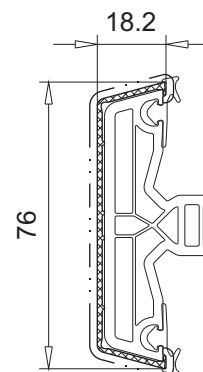

**Vorsatzblende
3,8 x 48 mm**

- für alle Verbreiterungen z.B. 114.042
- Alu-Vorsatzblende kürzen/zusammenstecken
- Ausführung Aluminium roh
- Abwicklung/Umfang 167 mm

Artikel-Nr.	Zubehör	
104.266	146.100.001.000	Klebeband 10 x 1 mm

M.1:2 / Ausführung ▪ roh/Sichtfläche - - - - -

**Vorsatzblende
21,1 x 98 mm**

- für T-Profil/Setzpfosten 102.310/102.312
- Ausführung Aluminium roh
- Abwicklung/Umfang 291 mm

Artikel-Nr.	Zubehör	
104.352	112.022	Faltdichtung
	112.377	Verglasungsdichtung (Festverglasung)

**Vorsatzblende
21,1 x 128 mm**

- für T-Profil/Setzpfosten 102.311
- Ausführung Aluminium roh
- Abwicklung/Umfang 351 mm

Artikel-Nr.	Zubehör	
104.353	112.022	Faltdichtung
	112.377	Verglasungsdichtung (Festverglasung)

**Vorsatzblende
18,2 x 76 mm**

- für T-Profil/Flügelsprosse 102.315
- Ausführung Aluminium roh
- Abwicklung/Umfang 215 mm

Artikel-Nr.	Zubehör	
104.356	112.377	Verglasungsdichtung

**Vorsatzblende
18,2 x 98 mm**