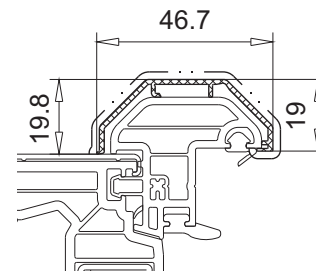

- für T-Profil/Flügelsprosse 102.312
- für T-Profil/Setzpfosten (AD) 102.312
- Ausführung Aluminium roh
- Abwicklung/Umfang 258 mm

Artikel-Nr.	Zubehör	
104.365	112.377	Verglasungsdichtung
	112.022	Faltdichtung

**Vorsatzblende
46,7 x 19,8 mm**

- für Stulpprofil 102.313
- Ausführung Aluminium roh
- Abwicklung/Umfang 163 mm

Artikel-Nr.	Zubehör	
104.354	112.022	Faltdichtung

**Vorsatzblende
60,7 x 19,8 mm**

- für Stulpprofil 102.314
- Ausführung Aluminium roh
- Abwicklung/Umfang 191 mm