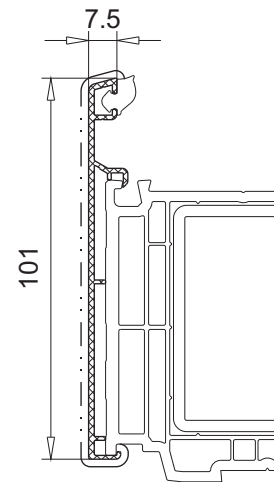

**Vorsatzblende
7,5 x 101 mm**

- für Haustürflügel 105.383
  flügelüberdeckende Füllungen
- Ausführung Aluminium roh
- Abwicklung/Umfang 287 mm

Artikel-Nr.	Zubehör	
104.364	112.253	Verglasungsdichtung