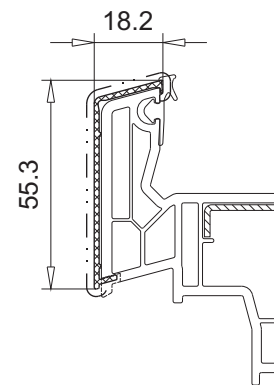

- für Haustürflügel 105.383
flügelüberdeckende Füllungen
- Ausführung Aluminium roh
- Abwicklung/Umfang 287 mm

Artikel-Nr.	Zubehör	
104.364	112.253	Verglasungsdichtung

**Vorsatzblende
18,2 x 55,3 mm**

- für Aufbauprofil 103.344
- Ausführung Aluminium roh
- Abwicklung/Umfang 153 mm

Artikel-Nr.	Zubehör	
104.360		

**Vorsatzblende
18,2 x 96,3 mm**

- für Aufbauprofil 105.382
- Ausführung Aluminium roh
- Abwicklung/Umfang 235 mm

Artikel-Nr.	Zubehör	
104.363		

M.1:2 / Ausführung ▪ roh/Sichtfläche - - - - -