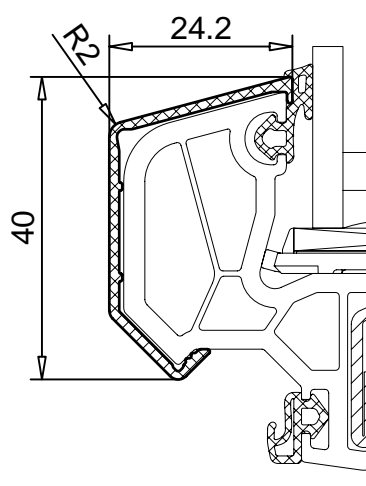

## PROFIL-SYSTEME

**104.290**  
Blendrahmen 84mm

**104.291**  
Blendrahmen 105mm

**104.266 und 104.267**  
Verbreiterung 45mm  
Befestigung:  
Entweder mit 104.267 oder mit  
einem doppelseitigen Kleband.  
(z.B. 146.103.100.100 BxH: 12x0,8mm)

**104.296**  
Flügel nflb. 80mm

**104.297**  
Flügel nflb. 70mm

**104.298**  
Flügel nflb. 118mm

**104.xxx**  
Alu-Wetternaese in Vorbereitung