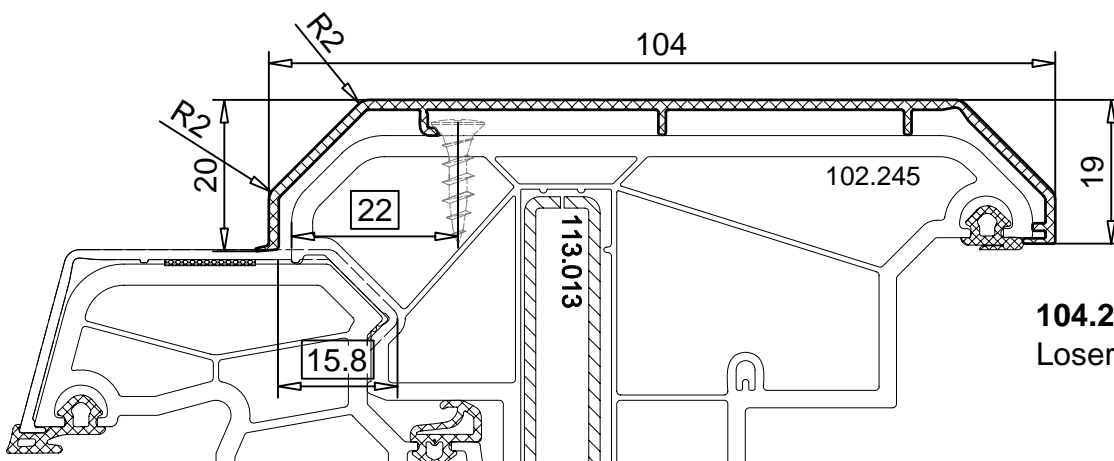

## PROFIL-SYSTEME

**104.290**  
Blendrahmen 84mm

**104.291**  
Blendrahmen 105mm

**104.266 und 104.267**  
Verbreiterung 45mm  
Befestigung:  
Entweder mit 104.267 oder mit  
einem doppelseitigen Kleband.  
(z.B. 146.103.100.100 BxH: 12x0,8mm)

**104.296**  
Flügel nflb. 80mm

**104.297**  
Flügel nflb. 70mm

**104.298**  
Flügel nflb. 118mm

**104.xxx**  
Alu-Wetternaese in Vorbereitung

# Aluvorsatzschalen für ALPHALINE 90 MD

PROFIL-SYSTEME

**104.292**  
Setzpfosten 119mm

**104.293**  
Flügelspanne 64mm

**104.294**  
Loser Setzpfosten 80mm

**104.295**  
Loser Setzpfosten 98mm

Dokument-Ident-Nr.: