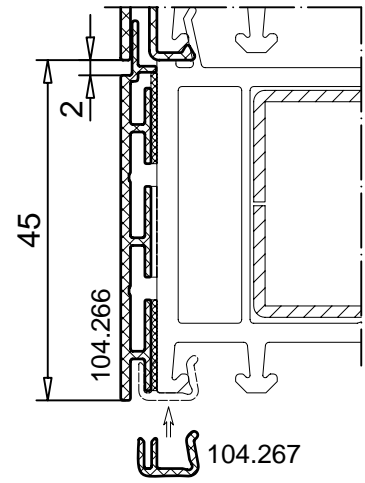

## PROFIL-SYSTEME

**104.290**  
Blendrahmen 84mm

**104.291**  
Blendrahmen 105mm

**104.266 und 104.267**  
Verbreiterung 45mm  
Befestigung:  
Entweder mit 104.267 oder mit  
einem doppelseitigen Kleband.  
(z.B. 146.103.100.100 BxH: 12x0,8mm)

**104.296**  
Flügel nflb. 80mm

**104.297**  
Flügel nflb. 70mm

**104.298**  
Flügel nflb. 118mm

**104.xxx**  
Alu-Wetternaese in Vorbereitung

# Aluvorsatzschalen für ALPHALINE 90 MD

PROFIL-SYSTEME

**104.292**  
Setzpfosten 119mm

**104.293**  
Flügelspanne 64mm

**104.294**  
Loser Setzpfosten 80mm

**104.295**  
Loser Setzpfosten 98mm

Dokument-Ident-Nr.: