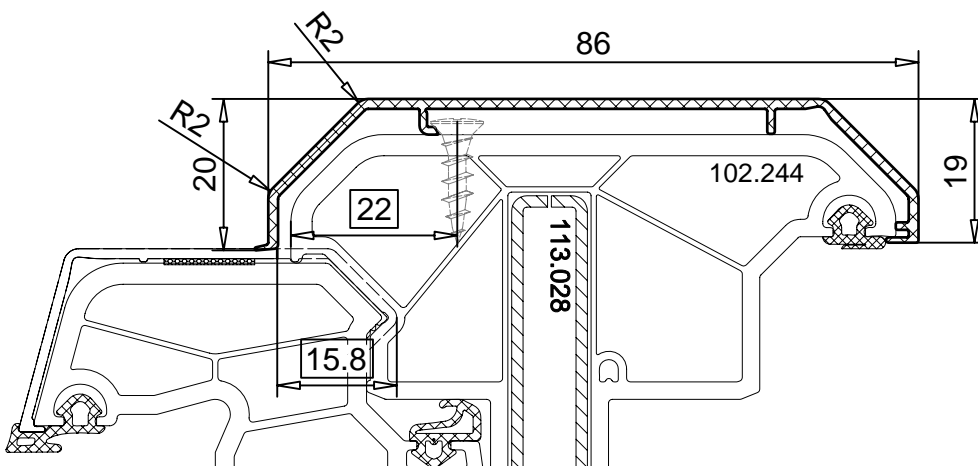

## PROFIL-SYSTEME

**104.290**  
Blendrahmen 84mm

**104.291**  
Blendrahmen 105mm

**104.266 und 104.267**  
Verbreiterung 45mm  
Befestigung:  
Entweder mit 104.267 oder mit  
einem doppelseitigen Kleband.  
(z.B. 146.103.100.100 BxH: 12x0,8mm)

**104.296**  
Flügel nflb. 80mm

**104.297**  
Flügel nflb. 70mm

**104.298**  
Flügel nflb. 118mm

**104.xxx**  
Alu-Wetternaese in Vorbereitung

# Aluvorsatzschalen für ALPHALINE 90 MD

PROFIL-SYSTEME

**104.292**  
Setzpfosten 119mm

**104.293**  
Flügelspanne 64mm

**104.294**  
Loser Setzpfosten 80mm

**104.295**  
Loser Setzpfosten 98mm

Dokument-Ident-Nr.: