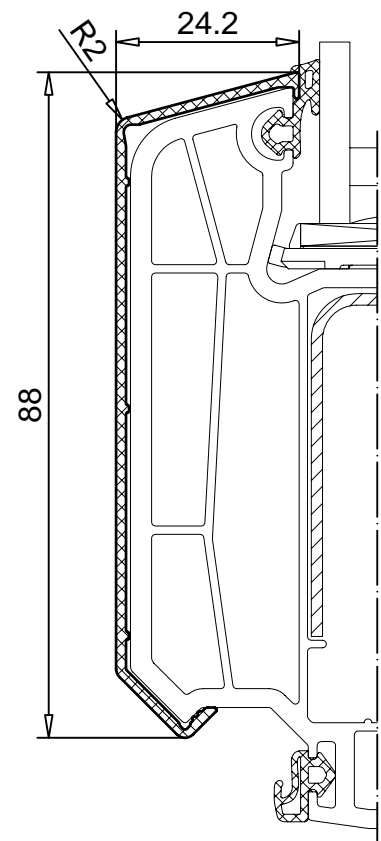

## PROFIL-SYSTEME

**104.290**  
Blendrahmen 84mm

**104.291**  
Blendrahmen 105mm

**104.266 und 104.267**  
Verbreiterung 45mm  
Befestigung:  
Entweder mit 104.267 oder mit  
einem doppelseitigen Kleband.  
(z.B. 146.103.100.100 BxH: 12x0,8mm)

**104.296**  
Flügel nflb. 80mm

**104.297**  
Flügel nflb. 70mm

**104.298**  
Flügel nflb. 118mm

**104.xxx**  
Alu-Wetternaese in Vorbereitung

# Aluvorsatzschalen für ALPHALINE 90 MD

PROFIL-SYSTEME

**104.292**  
Setzpfosten 119mm

**104.293**  
Flügelspanne 64mm

**104.294**  
Loser Setzpfosten 80mm

**104.295**  
Loser Setzpfosten 98mm

Dokument-Ident-Nr.: