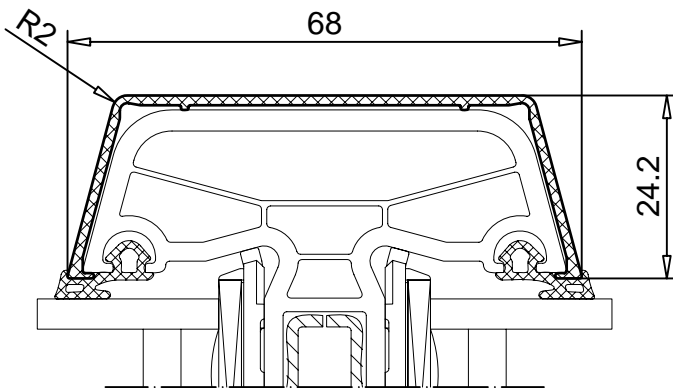

104.293
Flügelspanne 64mm