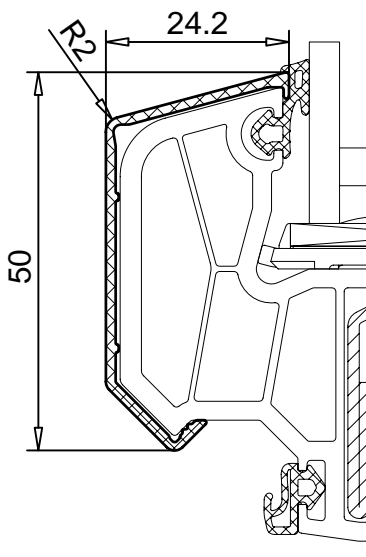

## PROFIL-SYSTEME

**104.290**  
Blendrahmen 84mm

**104.291**  
Blendrahmen 105mm

**104.266 und 104.267**  
Verbreiterung 45mm  
Befestigung:  
Entweder mit 104.267 oder mit  
einem doppelseitigen Kleband.  
(z.B. 146.103.100.100 BxH: 12x0,8mm)

**104.296**  
Flügel nflb. 80mm

**104.297**  
Flügel nflb. 70mm

**104.298**  
Flügel nflb. 118mm

**104.xxx**  
Alu-Wetternaese in Vorbereitung