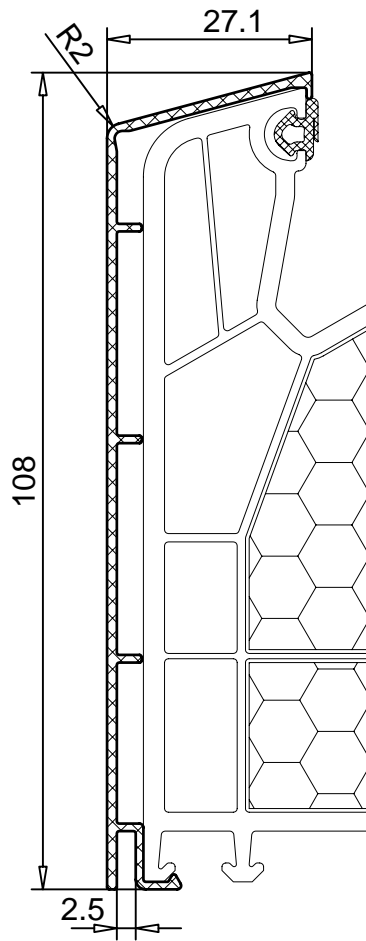

## PROFIL-SYSTEME

**104.290**  
Blendrahmen 84mm

**104.291**  
Blendrahmen 105mm

**104.266 und 104.267**  
Verbreiterung 45mm  
Befestigung:  
Entweder mit 104.267 oder mit  
einem doppelseitigen Kleband.  
(z.B. 146.103.100.100 BxH: 12x0,8mm)

**104.296**  
Flügel nflb. 80mm

**104.297**  
Flügel nflb. 70mm

**104.298**  
Flügel nflb. 118mm

**104.xxx**  
Alu-Wetternaese in Vorbereitung

# Aluvorsatzschalen für ALPHALINE 90 MD

PROFIL-SYSTEME

**104.292**  
Setzpfosten 119mm

**104.293**  
Flügelspanne 64mm

**104.294**  
Loser Setzpfosten 80mm

**104.295**  
Loser Setzpfosten 98mm

Dokument-Ident-Nr.: