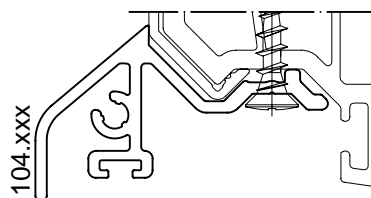

## PROFIL-SYSTEME

**104.290**  
Blendrahmen 84mm

**104.291**  
Blendrahmen 105mm

**104.266 und 104.267**  
Verbreiterung 45mm  
Befestigung:  
Entweder mit 104.267 oder mit  
einem doppelseitigen Kleband.  
(z.B. 146.103.100.100 BxH: 12x0,8mm)

**104.296**  
Flügel nflb. 80mm

**104.297**  
Flügel nflb. 70mm

**104.298**  
Flügel nflb. 118mm

**104.xxx**  
Alu-Wetternaese in Vorbereitung