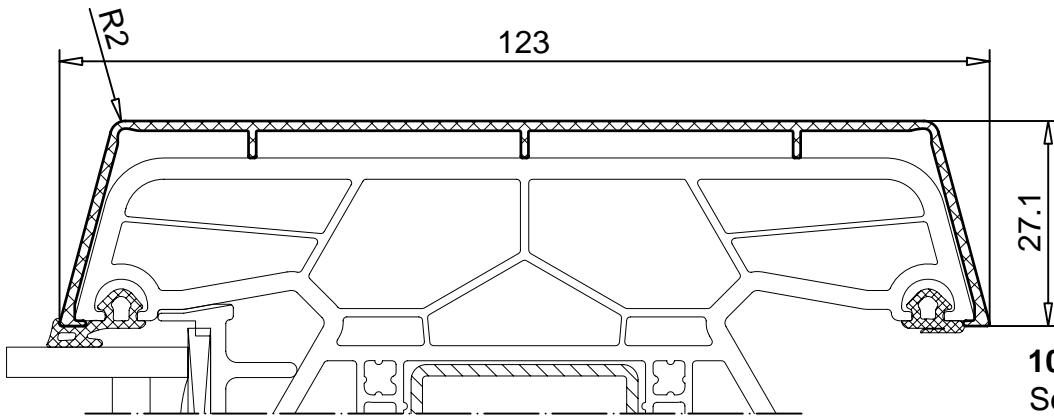

Aluvorsatzschalen für ALPHALINE 90 MD

PROFIL-SYSTEME

104.292
Setzpfosten 119mm