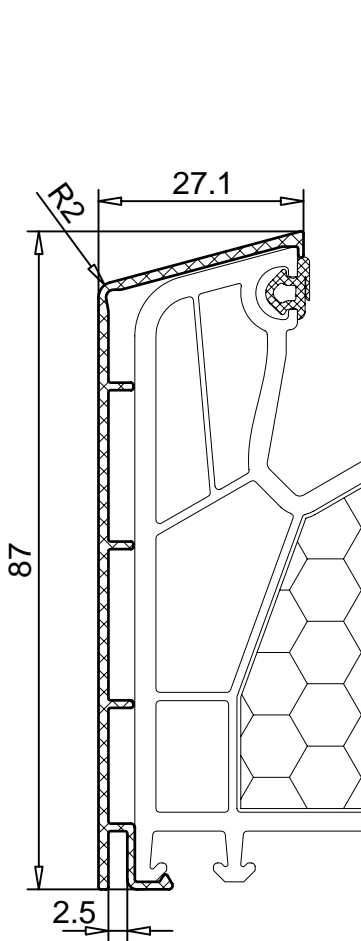

## PROFIL-SYSTEME

**104.290**  
Blendrahmen 84mm

**104.291**  
Blendrahmen 105mm

**104.266 und 104.267**  
Verbreiterung 45mm  
Befestigung:  
Entweder mit 104.267 oder mit  
einem doppelseitigen Kleband.  
(z.B. 146.103.100.100 BxH: 12x0,8mm)

**104.296**  
Flügel nflb. 80mm

**104.297**  
Flügel nflb. 70mm

**104.298**  
Flügel nflb. 118mm

**104.xxx**  
Alu-Wetternaese in Vorbereitung

# Aluvorsatzschalen für ALPHALINE 90 MD

PROFIL-SYSTEME

**104.292**  
Setzpfosten 119mm

**104.293**  
Flügelspanne 64mm

**104.294**  
Loser Setzpfosten 80mm

**104.295**  
Loser Setzpfosten 98mm

Dokument-Ident-Nr.: