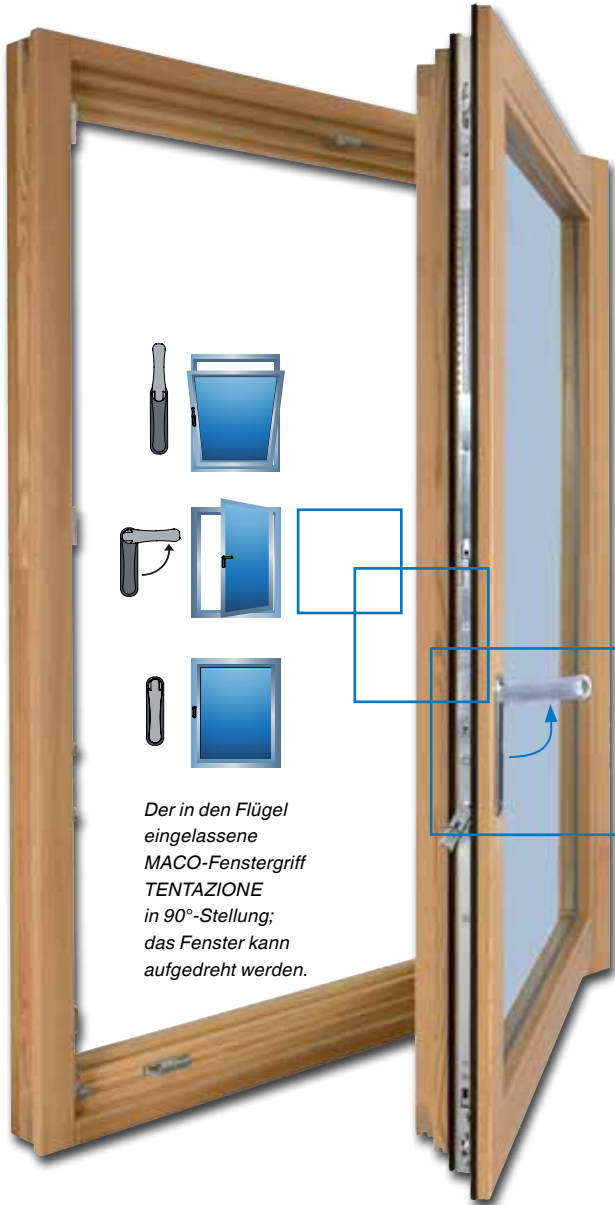

TENTAZIONE

Auffällig unauffällig & einzigartig anders

MACO
EMOTION
GRIFFE

Der neue MACO-Fenstergriff TENTAZIONE integriert sich perfekt in die Ebene des Flügelprofils.

In den Flügel eingelassener Fenstergriff

Träumen Sie manchmal vom ästhetisch perfekten Drehkipp-Fenster? MACO hat Ihren Traum zu Ende geträumt und in eine überzeugende Griffösung übersetzt.

- Perfekte Integration des Griffes in die Ebene des Flügelprofils
- Unveränderter Schließ- und Öffnungsmechanismus von Dreh- und Drehkipp-Fenster
- Einfache Montage
- Griff kann auf Holz-, PVC-, Holz-Aluminium- und Aluminium-Profile montiert werden

**MACO
EMOTION**

*Der in den Flügel
eingelassene
MACO-Fenstergriff
TENTAZIONE
in 90°-Stellung;
das Fenster kann
aufgedreht werden.*

Die perfekte Griff-Synthese aus Form und Oberfläche

*Verdeckt liegender Fenstergriff
TENTAZIONE in PVC*

*Verdeckt liegender Fenstergriff
TENTAZIONE in Holz*

Pure Individualität

Mit dem direkt in den Flügel integrierten Fenstergriff erhält die formenreduzierte Architektur am Fenster eine neue Dimension. Der Griff ist in vier unterschiedlichen Oberflächen erhältlich: