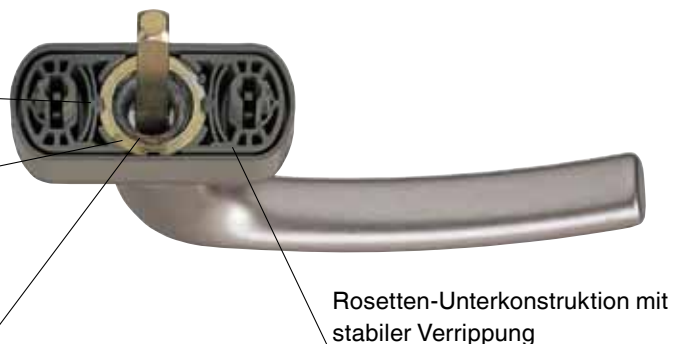

Qualität für höchste Ansprüche

Gesicherte Qualität

MACO ist nach DIN EN ISO 9001:2012/1998991998 zertifiziert. MACO-EMOTION Griffe werden nach RAL-Richtlinien gefertigt, das heißt, alle Bereiche sind permanenten Qualitätsprüfungen unterworfen.

Genauere Angaben über die erreichten Werte bzw. Einsichtnahme in die Prüfprotokolle jederzeit möglich.

SYMPHONY-resist

Stabiler Metallkern wird mit 3 mm Kunststoff-Schutzschicht ummantelt.

Die Oberfläche ist extrem strapazierfähig. Kratzer und andere Abnützerscheinungen sind kaum sichtbar.

SYMPHONY-Qualitätsmerkmale

Rasterung mit je zwei Federbögen

Rastring aus Metall

Eine exakte Vernietung garantiert eine stabile Verbindung zwischen Griff und Rosette

MACO
EMOTION

Schnell wie der Blitz

**Symbolfoto „QUICK“ mit HARMONY-Fenstergriff-Linie*

SYMPHONY-„Quick“ für die Blitzmontage bei Fenstergriffen

- Schrauben sind in der Rosette vorgesteckt und können nicht herausfallen.
- Verkürzt die Montagezeit um die Hälfte.
- Schraubenbeutel sind nicht mehr notwendig, die Umwelt wird geschont.