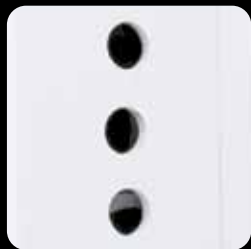

SYMPHONY-Qualitätsmerkmale

Rasterung mit je zwei Federbögen

Rastring aus Metall

Eine exakte Vernietung garantiert eine stabile Verbindung zwischen Griff und Rosette

MACO
EMOTION

Schnell wie der Blitz

**Symbolfoto „QUICK“ mit HARMONY-Fenstergriff-Linie*

SYMPHONY-„Quick“ für die Blitzmontage bei Fenstergriffen

- Schrauben sind in der Rosette vorgesteckt und können nicht herausfallen.
- Verkürzt die Montagezeit um die Hälfte.
- Schraubenbeutel sind nicht mehr notwendig, die Umwelt wird geschont.