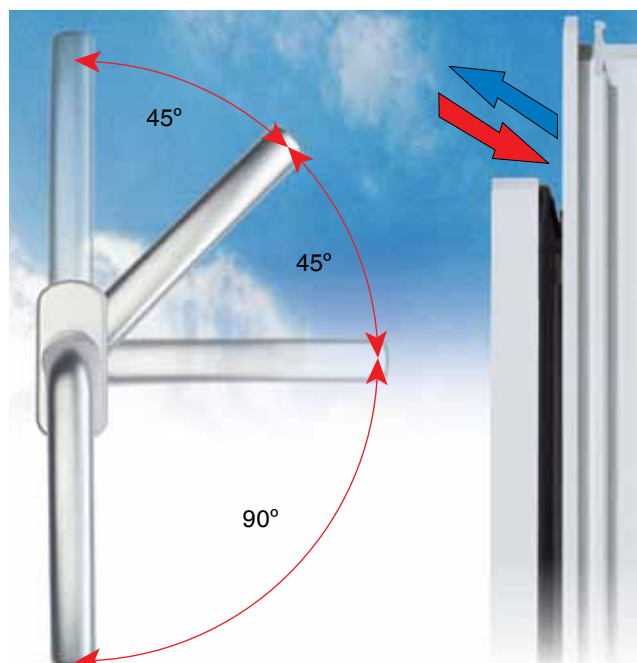

Damit gibt es kein Platzproblem zwischen Außengriff und Fensterladen oder Roll-Laden.

Zwischen Fenstertüre und Fensterladen bzw. Roll-Laden ist für die Montage der Außengriffe . . .

. . . nur geringster
Platz vorhanden.

. . . wenig Platz
vorhanden.

. . . ausreichend
Platz vorhanden.

**Außengriff
flach**
Bauhöhe: 21 mm

**Außengriff
nieder**
Bauhöhe: 32 mm

**Standardgriff
Außengriff hoch**
Bauhöhe: 55 mm

Damit die Luft nicht ausgeht . . .

SYMPHONY-Fenstergriff mit 45°-Raste für MACO-Sparlüftungsschere

Diese SYMPHONY-Fenstergriff-Ausführung rastet zusätzlich bei der 45° Griff-Stellung ein. Kippstellung beträgt ca. 10 bis 13 mm.

Die optimale Funktion der MACO-Sparlüftungsschere ist dadurch sichergestellt.