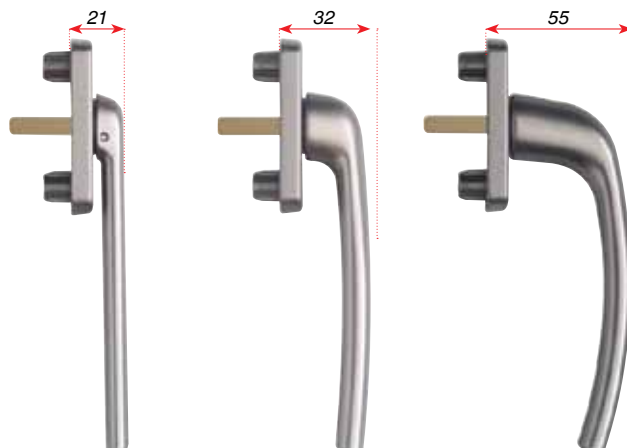

Für sperrbare
MACO-Dreh-Kipp-Ge-
triebe bei Balkon- und
Terrassentüren.

- **Innengriffe** und **Außen-
griffe** sind in allen MACO-
Farben erhältlich.

- **Für Profilstärken:**
64 – 73 mm sowie 90 mm.

Außengriffe sind in drei Bauhöhen erhältlich

Damit gibt es kein Platzproblem zwischen Außengriff und Fensterladen oder Roll-Laden.

Zwischen Fenstertüre und Fensterladen bzw. Roll-Laden ist für die Montage der Außengriffe . . .

. . . nur geringster
Platz vorhanden.

. . . wenig Platz
vorhanden.

. . . ausreichend
Platz vorhanden.

**Außengriff
flach**
Bauhöhe: 21 mm

**Außengriff
nieder**
Bauhöhe: 32 mm

**Standardgriff
Außengriff hoch**
Bauhöhe: 55 mm

Damit die Luft nicht ausgeht . . .

SYMPHONY-Fenstergriff mit 45°-Raste für MACO-Sparlüftungsschere

Diese SYMPHONY-Fenstergriff-Ausführung rastet zusätzlich bei der 45° Griff-Stellung ein. Kippstellung beträgt ca. 10 bis 13 mm.

Die optimale Funktion der MACO-Sparlüftungsschere ist dadurch sichergestellt.