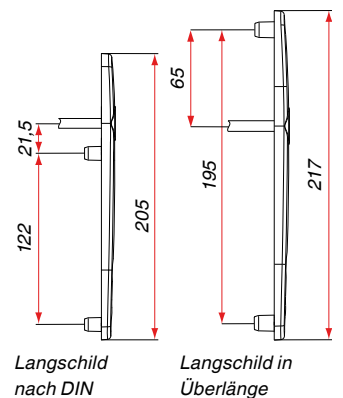

- **Innengriffe** und **Außengriffe** sind in allen MACO-Farben erhältlich.

- **Für Profilstärken in mm:** 56 – 63, 64 – 73, 74 – 83, 90

**Außengriffe in drei Bauhöhen**

- **Innengriffe** und **Außengriffe** sind in allen MACO-Farben erhältlich.

- **Für Profilstärken in mm:** 56 – 63, 64 – 73, 90

- **Außengriffe** sind in **drei Bauhöhen** lieferbar. Damit

gibt es kein Platzproblem zwischen Außengriff und Fensterladen bzw. Roll-Laden.