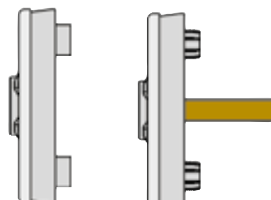

Mit Vierkantstift

*Länge: 32 oder 35 mm
vorstehend.*