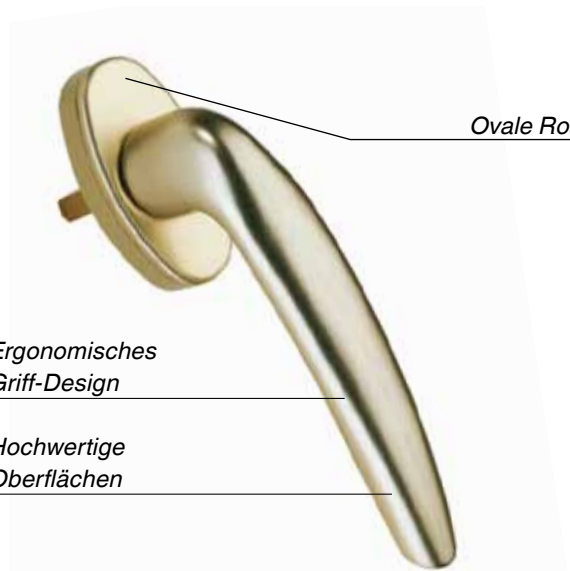

### Mit Rosettenmantel

Die Kunststoff-Rosette ist mit einem Rosettenmantel umgeben, daher gibt es keine Farbunterschiede zwischen dem Griff und der Rosette.

### Ohne Rosettenmantel

Griffe mit Standard-Kunststoff-Rosette.

#### MACO-Farben

- Weiß-resist RAL 9016
- Bronze
- Champagne
- Titan
- Silber

*Geringe Farbabweichungen sind aus produktionstechnischen Gründen möglich.*

### Designplus

*Ovale Rosette*

*Ergonomisches Griff-Design*

*Hochwertige Oberflächen*