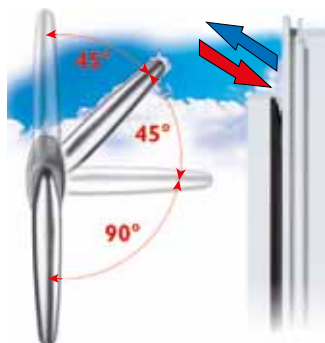

Damit die Luft nicht ausgeht . . .

RHAPSODY-Fenstergriff mit 45°-Raste für MACO-Sparlüftungsschere