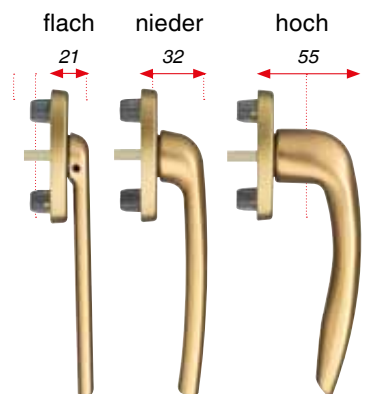

### RHAPSODY-Griff- und Rosettengarnituren

Für sperrbare MACO-Dreh-Kipp-Getriebe bei Balkon- und Terrassentüren.

Außengriffe sind in drei Bauhöhen lieferbar. Damit gibt es kein Platzproblem zwischen Außengriff und Fensterladen bzw. Roll-Laden.

- **Innengriffe** und **Außengriffe** sind in allen MACO-Farben erhältlich.

- **Für Profilstärken in mm:** 56 – 63, 64 – 73, 74 – 83, 90

**Außengriffe in drei Bauhöhen**