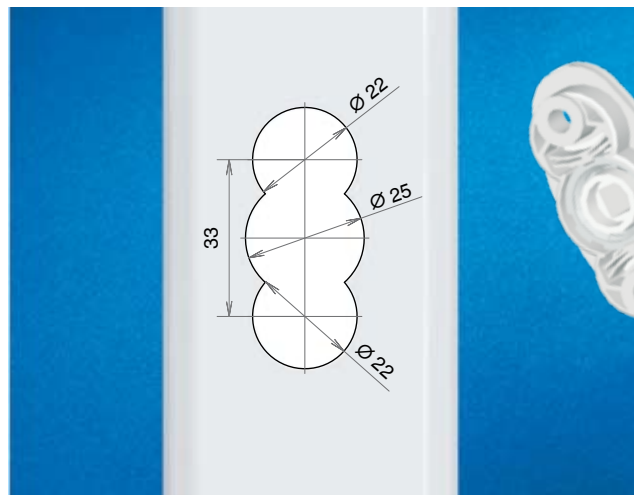

Trialbohrung