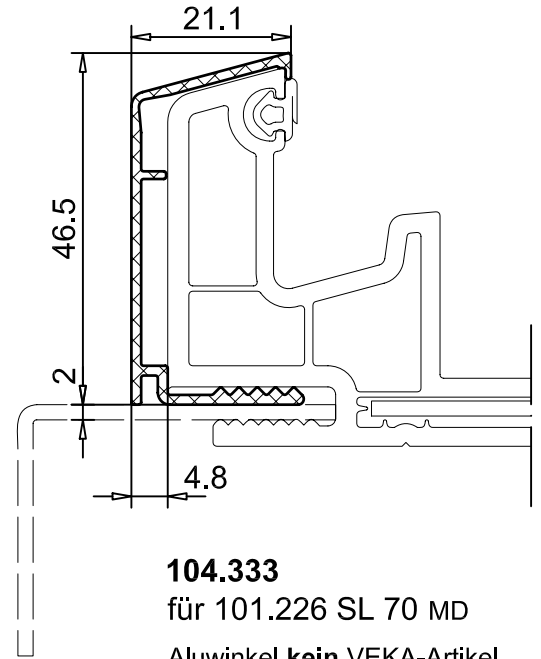

Aluvorsatzschalen für SOFTLINE 70 MD

PROFIL-SYSTEME Aluschale MD 70

M.1:1

104.331
für 101.277 SL 70 MD

104.332
für 101.280 SL 70 MD

104.333
für 101.226 SL 70 MD
Aluwinkel kein VEKA-Artikel

104.340
für 103.296 SL 70 MD

104.341
für 103.277 SL 70 MD

104.339
für 103.279 SL 70 MD

Dokument-Ident-Nr.: 024-2010_Aluschalen Fenstherm SL 70 MD\Übersicht.dwg

Aluvorsatzschalen für SOFTLINE 70 MD

PROFIL-SYSTEME
Aluschale MD 70

M.1:1

104.334
für 102.277 SL 70 MD

104.335
für 102.278 SL 70 MD

Zubehör:

Doppelseitiges Klebeband

BxH: 10x1mm

146.100.00.1000

Beschlagschraube

Ø4.2 x 11 mm

141.001.011.000