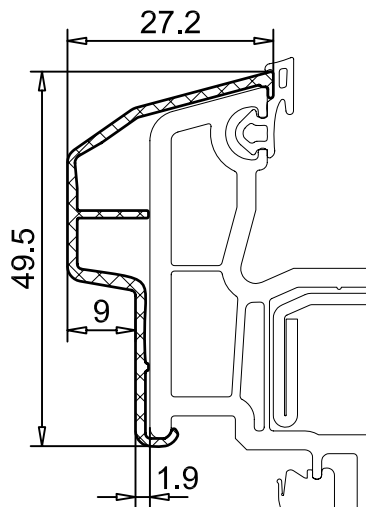

Aluvorsatzschalen für SOFTLINE 70 MD

PROFIL-SYSTEME Aluschale MD 70

M.1:1

104.331
für 101.277 SL 70 MD

104.332
für 101.280 SL 70 MD

104.333
für 101.226 SL 70 MD
Aluwinkel kein VEKA-Artikel

104.340
für 103.296 SL 70 MD

104.341
für 103.277 SL 70 MD

104.339
für 103.279 SL 70 MD

Dokument-Ident-Nr.: 024-2010_Aluschalen Fenstherm SL 70 MD\Übersicht.dwg

Aluvorsatzschalen für SOFTLINE 70 MD

PROFIL-SYSTEME
Aluschale MD 70

M.1:1

104.334
für 102.277 SL 70 MD

104.335
für 102.278 SL 70 MD

Zubehör:

Doppelseitiges Klebeband

BxH: 10x1mm

146.100.00.1000

Beschlagschraube

Ø4.2 x 11 mm

141.001.011.000