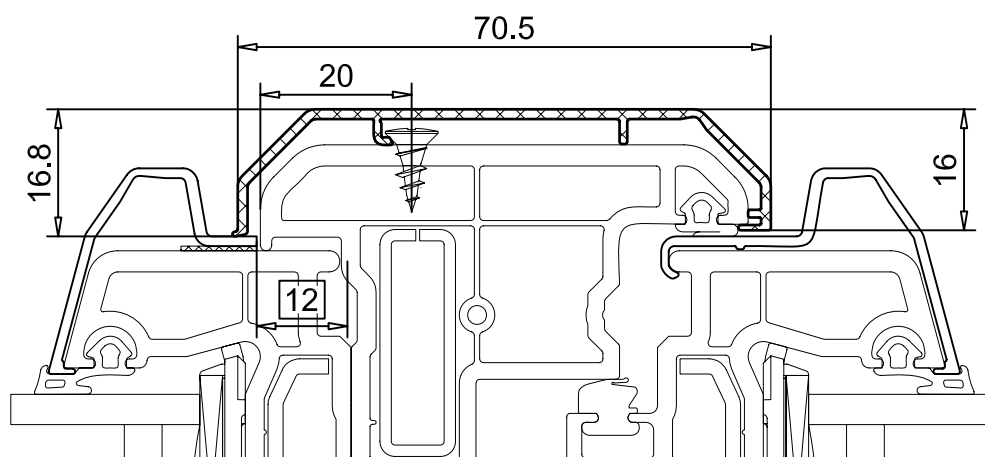

104.341
für 103.277 SL 70 MD

104.339
für 103.279 SL 70 MD

Dokument-Ident-Nr.: 024-2010_Aluschalen Fenstherm SL 70 MD\Übersicht.dwg

Aluvorsatzschalen für SOFTLINE 70 MD

PROFIL-SYSTEME
Aluschale MD 70

M.1:1

104.334
für 102.277 SL 70 MD

104.335
für 102.278 SL 70 MD

Zubehör:

Doppelseitiges Klebeband

BxH: 10x1mm

146.100.00.1000

Beschlagschraube

Ø4.2 x 11 mm

141.001.011.000