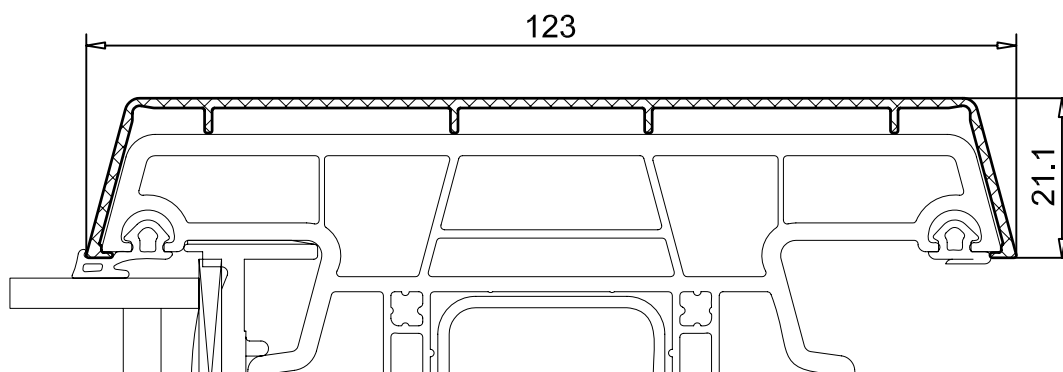

104.341
für 103.277 SL 70 MD

104.339
für 103.279 SL 70 MD

Dokument-Ident-Nr.: 024-2010_Aluschalen Fenstherm SL 70 MD\Übersicht.dwg

Aluvorsatzschalen für SOFTLINE 70 MD

PROFIL-SYSTEME
Aluschale MD 70

M.1:1

104.334
für 102.277 SL 70 MD

104.335
für 102.278 SL 70 MD

Zubehör:

Doppelseitiges Klebeband

BxH: 10x1mm

146.100.00.1000

Beschlagschraube

Ø4.2 x 11 mm

141.001.011.000