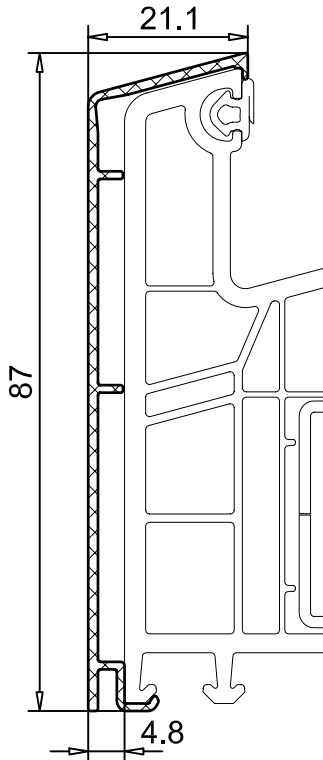

Aluvorsatzschalen für SOFTLINE 70 MD

PROFIL-SYSTEME Aluschale MD 70

M.1:1

104.331
für 101.277 SL 70 MD

104.332
für 101.280 SL 70 MD

104.333
für 101.226 SL 70 MD
Aluwinkel kein VEKA-Artikel

104.340
für 103.296 SL 70 MD

104.341
für 103.277 SL 70 MD

104.339
für 103.279 SL 70 MD

Dokument-Ident-Nr.: 024-2010_Aluschalen Fenstherm SL 70 MD\Übersicht.dwg

Aluvorsatzschalen für SOFTLINE 70 MD

PROFIL-SYSTEME
Aluschale MD 70

M.1:1

104.334
für 102.277 SL 70 MD

104.335
für 102.278 SL 70 MD

Zubehör:

Doppelseitiges Klebeband

BxH: 10x1mm

146.100.00.1000

Beschlagschraube

Ø4.2 x 11 mm

141.001.011.000