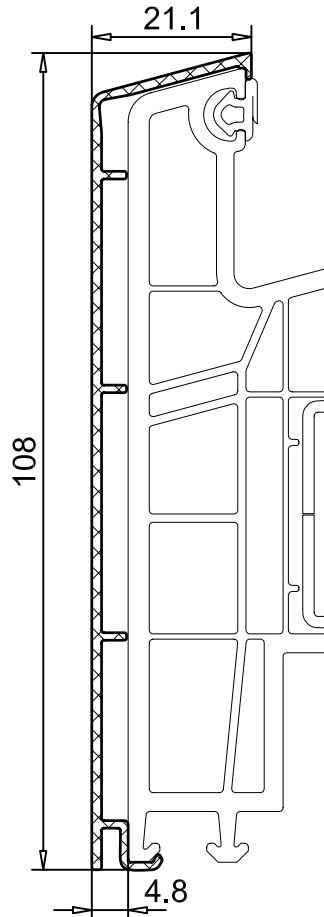

Aluvorsatzschalen für SOFTLINE 70 MD

PROFIL-SYSTEME Aluschale MD 70

M.1:1

104.331
für 101.277 SL 70 MD

104.332
für 101.280 SL 70 MD

104.333
für 101.226 SL 70 MD
Aluwinkel kein VEKA-Artikel

104.340
für 103.296 SL 70 MD

104.341
für 103.277 SL 70 MD

104.339
für 103.279 SL 70 MD

Dokument-Ident-Nr.: 024-2010_Aluschalen Fenstherm SL 70 MD\Übersicht.dwg

Aluvorsatzschalen für SOFTLINE 70 MD

PROFIL-SYSTEME
Aluschale MD 70

M.1:1

104.334
für 102.277 SL 70 MD

104.335
für 102.278 SL 70 MD

Zubehör:

Doppelseitiges Klebeband

BxH: 10x1mm

146.100.00.1000

Beschlagschraube

Ø4.2 x 11 mm

141.001.011.000