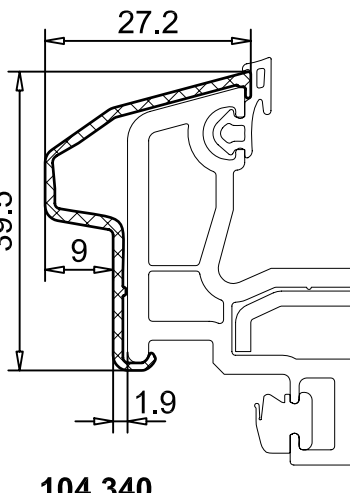

Aluvorsatzschalen für SOFTLINE 70 MD

PROFIL-SYSTEME Aluschale MD 70

M.1:1

104.331
für 101.277 SL 70 MD

104.332
für 101.280 SL 70 MD

104.333
für 101.226 SL 70 MD
Aluwinkel kein VEKA-Artikel

104.340
für 103.296 SL 70 MD

104.341
für 103.277 SL 70 MD

104.339
für 103.279 SL 70 MD

Dokument-Ident-Nr.: 024-2010_Aluschalen Fenstherm SL 70 MD\Übersicht.dwg

Aluvorsatzschalen für SOFTLINE 70 MD

PROFIL-SYSTEME
Aluschale MD 70

M.1:1

104.334
für 102.277 SL 70 MD

104.335
für 102.278 SL 70 MD

Zubehör:

Doppelseitiges Klebeband

BxH: 10x1mm

146.100.00.1000

Beschlagschraube

Ø4.2 x 11 mm

141.001.011.000