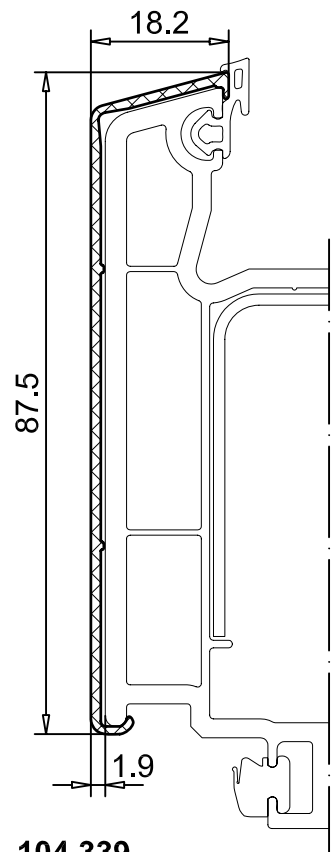

Aluvorsatzschalen für SOFTLINE 70 MD

PROFIL-SYSTEME Aluschale MD 70

M.1:1

104.331
für 101.277 SL 70 MD

104.332
für 101.280 SL 70 MD

104.333
für 101.226 SL 70 MD
Aluwinkel kein VEKA-Artikel

104.340
für 103.296 SL 70 MD

104.341
für 103.277 SL 70 MD

104.339
für 103.279 SL 70 MD

Dokument-Ident-Nr.: 024-2010_Aluschalen Fenstherm SL 70 MD\Übersicht.dwg

Aluvorsatzschalen für SOFTLINE 70 MD

PROFIL-SYSTEME
Aluschale MD 70

M.1:1

104.334
für 102.277 SL 70 MD

104.335
für 102.278 SL 70 MD

Zubehör:

Doppelseitiges Klebeband

BxH: 10x1mm

146.100.00.1000

Beschlagschraube

Ø4.2 x 11 mm

141.001.011.000