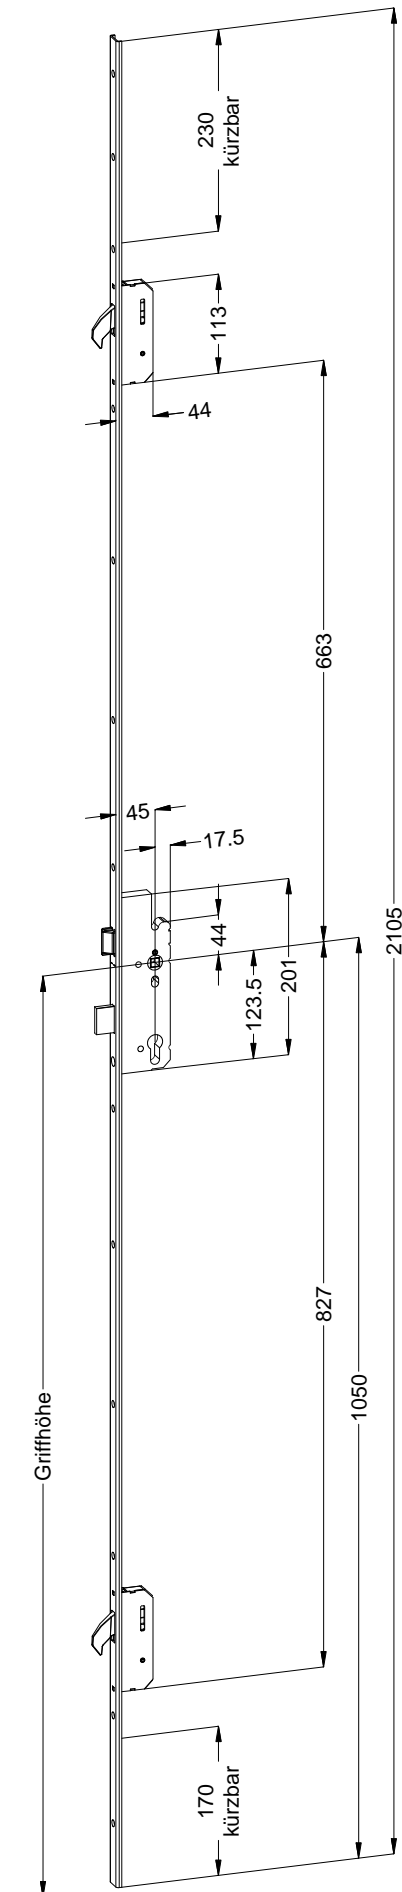

Vermaßung Perspektive

Schloss: STV-AP3 E1/B1/D1 U2460 L.../45 92/9 M2

Schraublage  
Schloss:

STV-AP3 E1/B1/D1 U2460 L.../45 92/9 M2

Always precise **WINK  
HAUS**

Technische Änderungen vorbehalten!