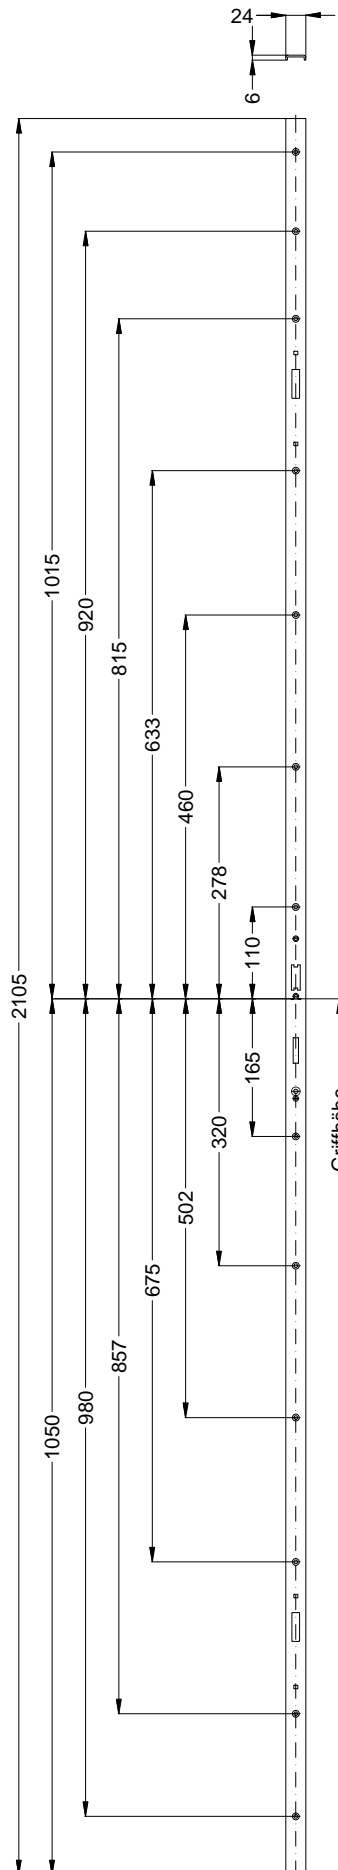

Vermaßung Perspektive

Schloss: STV-AP3 E1/B1/D1 U2460 L.../45 92/9 M2

Schraublage  
Schloss:

STV-AP3 E1/B1/D1 U2460 L.../45 92/9 M2

Always precise **WINK  
HAUS**

Technische Änderungen vorbehalten!